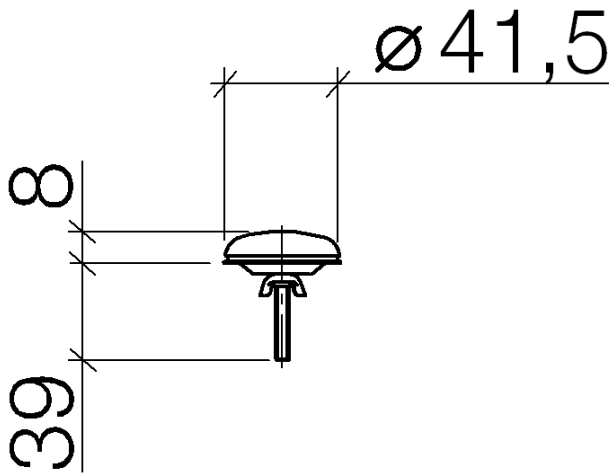

12 715 970

Passt zu: IMO, LULU, MADISON, MEM,
TARA, CL.1, LISSÉ, VAIA, META, CYO

	Platin	12 715 970-08
	Chrom	12 715 970-00
	chrom gebürstet	12 715 970-04
	Platin gebürstet	12 715 970-06
	Messing (23kt Gold)	12 715 970-09
	Dark Chrome	12 715 970-19
	Light Gold	12 715 970-26
	Light Gold gebürstet	12 715 970-27
	Messing gebürstet (23kt Gold)	12 715 970-28
	Schwarz matt	12 715 970-33
	Bronze gebürstet	12 715 970-42
	Champagne gebürstet (22kt Gold)	12 715 970-46
	Champagne (22kt Gold)	12 715 970-47
	Chrom gebürstet	12 715 970-93
	Dark Platinum gebürstet	12 715 970-99